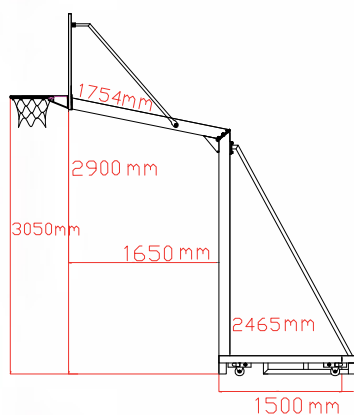

BASKETBALL SYSTEM. PORTABLE.

Steel tube 100 x 80 mm coated with powder epoxi painting with treatment 200° C. Base made in steel tube with cavities for placing counter balance. 4 wheels for moving. Clearance space: 1,65 m

Anti-tilt system. Anchoring system with safety screws.

Comply with UNE-EN 1270.

680 658 Juego de canastas basket trasladables con tableros de fibra, aros basculantes y redes. - Basketball system portable set with fiber backboards, hoop and nets.

680 660 Juego de canastas basket trasladables con tableros de cristal templado, aros basculantes y redes. - Basketball system portable set with tempered glass backboards, hoop and nets.

680 601 Juego de tableros de 180 x 105 cm. de cristal templado de 1,2 cm. Backboards set 180 x 105 cm. made of tempered cristal 1,2 cm.

680 602 Juego de tableros de 180 x 105 cm. de fibra de 2 cm.

Backboards set 180 x 105 cm. made of fiber 2 cm.

680 605 Juego de aros basculantes. - Hoop set.

690 000 Juego de redes.- Nets set.

680 504 Cajas contrapesos de 110 x 90 x 18 cm. con capacidad para 356 Kg. de arena fina. - Counterweight box of 110 x 90 x 18 cm. with capacity for 356 Kg. of sand.

680 506 Sacos de 20 Kg. de arena fina. - Sand sacks 20 kg.