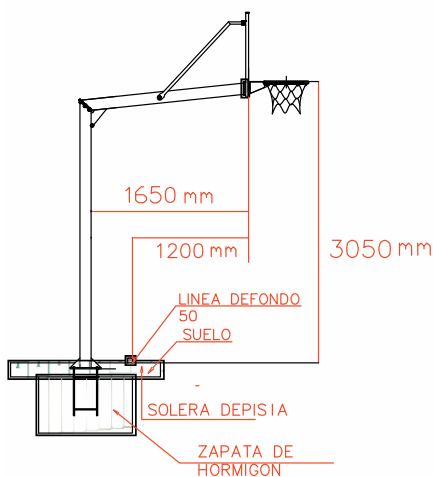

BASKETBALL SET SYSTEM. FIXED.

Basketball set made of steel tube 100 x 80 mm coated with powder epoxi painting with treatment 200°C. Anchoring official system. Clearance space: 1,65 m. Comply with UNE-EN 1270

680 650 Juego de canastas basket con tableros de fibra, aros basculantes y redes.

Basketball set with fiber backboards, hoop and nets.

680 652 Juego de canastas basket con tableros de cristal templado, aros basculantes y redes. - Basketball set with tempered glass backboards, hoop and nets.

680 601 Juego de tableros de 180 x 105 cm. de cristal templado de 1,2 cm.

Backboards set 180 x 105 cm. made of tempered cristal 1,2 cm.

680 602 Juego de tableros de 180 x 105 cm. de fibra de 2 cm.

Backboards set 180 x 105 cm. made of fiber 2 cm.

680 605 Juego de aros basculantes. - Hoop set.

690 000 Juego de redes. - Nets set.