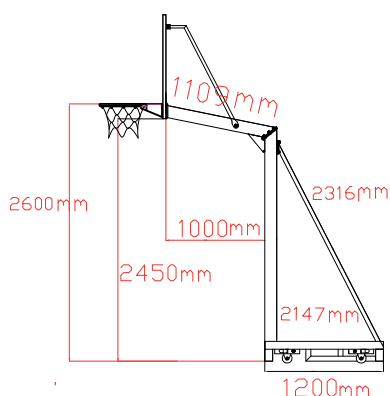

MINIBASKETBALL SYSTEM. PORTABLE.

Steel tube 100 x 80 mm coated with powder epoxi painting with treatment 200° C. Base made in steel tube with cavities for placing counter balances. 4 wheels for moving. Clearance space: 1 m

Anti-tilt system. Anchoring system with safety screws.

Comply with UNE-EN 1270.

680 670 Juego de canastas mini-basket trasladables con tableros de fibra, aros basculantes y redes.

Minibasketball system portable set with fiber backboards, hoop and nets.

680 672 Juego de canastas mini- basket trasladables con tableros de cristal templado, aros basculantes y redes.

Minibasketball system portable set with tempered glass backboards, hoop and nets.

680 603 Juego de tableros de 121 x 90 cm. de cristal templado de 1,2 cm. - Backboards set 121 x 90 cm. made of tempered cristal 1,2 cm.

680 604 Juego de tableros de 121 x 90 cm. de fibra de 2 cm. - Backboards set 121 x 90 cm. made of fiber 2 cm.

680 605 Juego de aros basculantes. - Hoop set.

690 000 Juego de redes. - Nets set.

680 505 Cajas contrapesos de 110 x 66,5 x 17 cm. con capacidad para 248 Kg. de arena fina.

- Counterweight box of 110 x 90 x 18 cm. with capacity for 356 Kg. of sand.

680 506 Sacos de 20 Kg. de arena fina. - Sand sacks 20 kg.