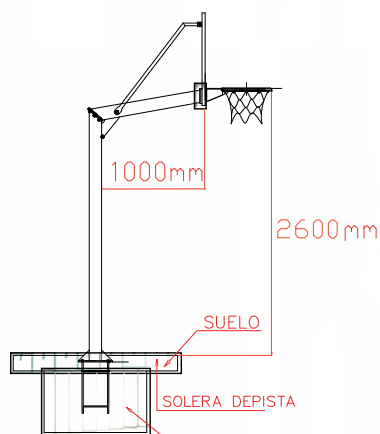

MINIBASKETBALL SYSTEM. FIXED.

Steel tube 100 x 80 mm coated with powder epoxi painting with treatment 200°C. Anchoring official system. Clearance space: 1,65 m Comply with UNE-EN 1270.

680 662 Juego de canastas mini-basket con tableros de fibra, aros basculantes y redes.

Minibasketball set with fiber backboards, hoop and nets.

680 664 Juego de canastas mini-basket con tableros de cristal templado, aros basculantes y redes.

Minibasketball set with tempered glass backboards, hoop and nets.

680 603 Juego de tableros de 121 x 90 cm. de cristal templado de 1,2 cm. - Backboards set 121 x 90 cm. made of tempered cristal 1,2 cm.

680 604 Juego de tableros de 121 x 90 cm. de fibra de 2 cm. - Backboards set 121 x 90 cm. made of fiber 2 cm.

680 605 Juego de aros basculantes. - Hoop set.

690 000 Juego de redes. - Nets set.