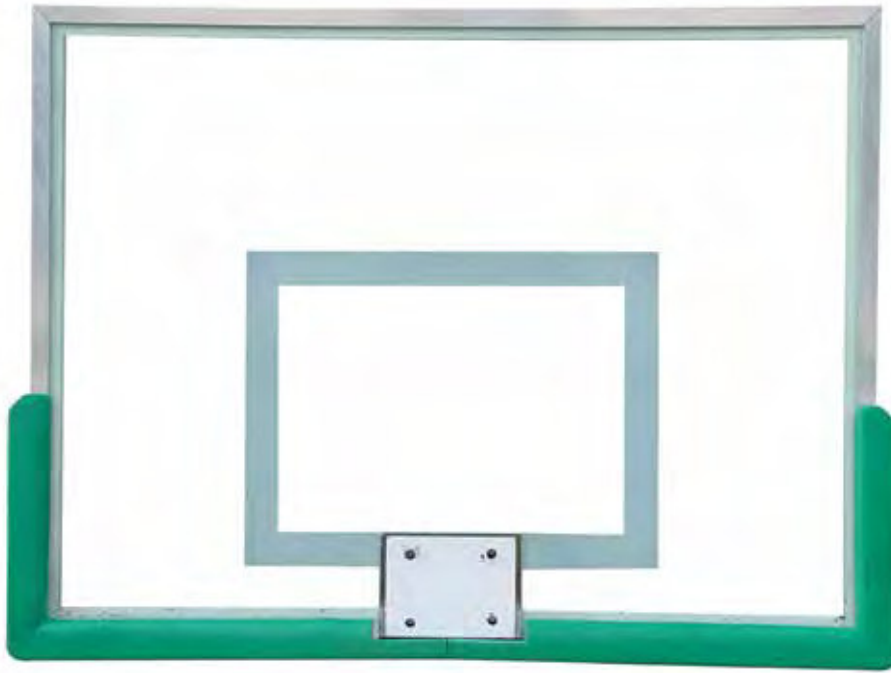

Minibasketball fixed set with tempered glass backboards, hoop and nets.

680 603 Juego de tableros de 121 x 90 cm. de cristal templado de 1,2 cm. - Backboards set 121 x 90 cm. made of tempered cristal 1,2 cm.

680 604 Juego de tableros de 121 x 90 cm. de fibra de 2 cm. - Backboards set 121 x 90 cm. made of fiber 2 cm.

680 605 Juego de aros basculantes. - Hoop set.

690 000 Juego de redes. - Nets set.

680 601 Tablero basket de cristal templado de 180 x 105 x 1,2 cm con protecciones.

Tempered glass basket backboard with protections. 180 x 105 x 1,2 cm.

680 603 Tablero mini-basket de cristal templado de 120 x 90 x 1,2 cm. con protecciones.

Tempered glass basket backboard with protections. 120 x 90 x 1,2 cm.