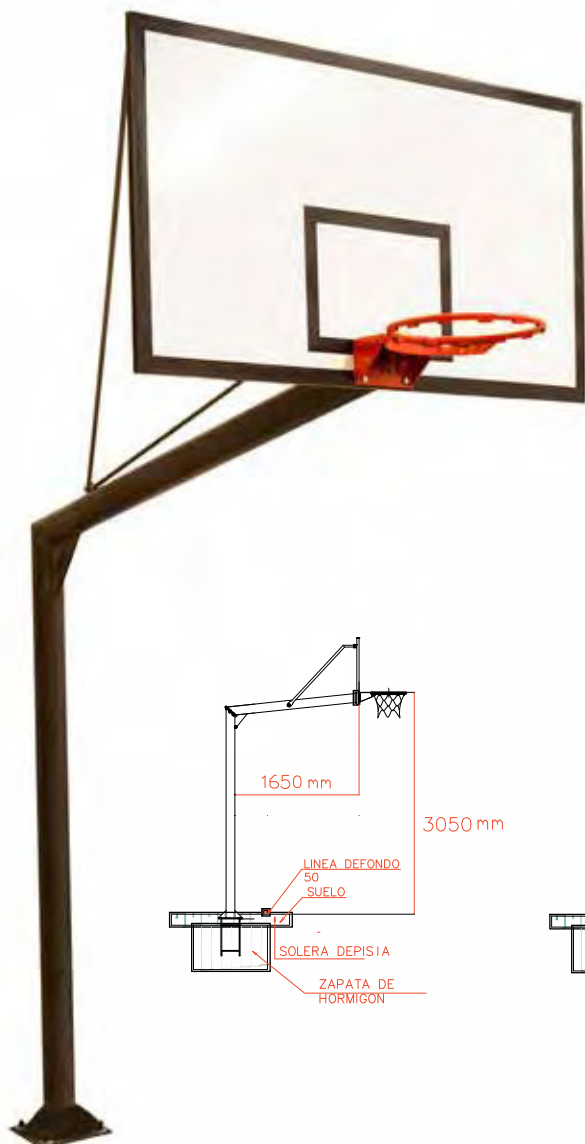

680 654 Juego de canastas basket fijas con postes redondos Ø 114 mm. x 3 mm de espesor. 1,65 m. de vuelo. Con tableros de fibra de vidrio de 2 cm. Aros basculantes y redes.

680 656 Juego de canastas basket fijas con postes redondos Ø 114 mm. x 3 mm de espesor. 1,65 m. de vuelo. Con tableros decristal templado de 1,2 cm. Aros basculantes y redes.

680 601 Juego de tableros de 180 x 105 cm. de cristal templado de 1,2 cm.

Backboards set 180 x 105 cm. made of tempered cristal 1,2 cm.

680 602 Juego de tableros de 180 x 105 cm. de fibra de 2 cm.

Backboards set 180 x 105 cm. made of fiber 2 cm.

680 605 Juego de aros basculantes. - Hoop set.

690 000 Juego de redes. - Nets set.

Juego de canastas fijas de Minibasket . Fabricadas en tubo de acero de 100 mm. de diámetro. Grosor de 3 mm. Pintados con pintura de polvo epoxi secado al horno a 200°. Anclajes al suelo mediante varillas roscadas unidas entre si para insertar en el cubo de hormigón. Canastas con vuelo de 1 m . Acorde a la normativa UNE-EN 1270.