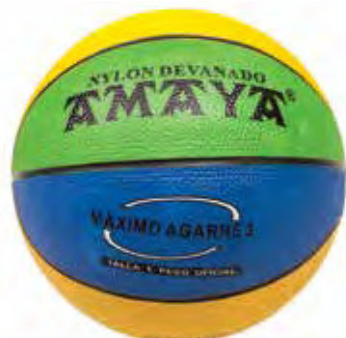

700 209 Balón mini-basket nº 3 caucho tricolor. Peso: 310 g.
Basketball nº 3 three-colored rubber. 310 g.